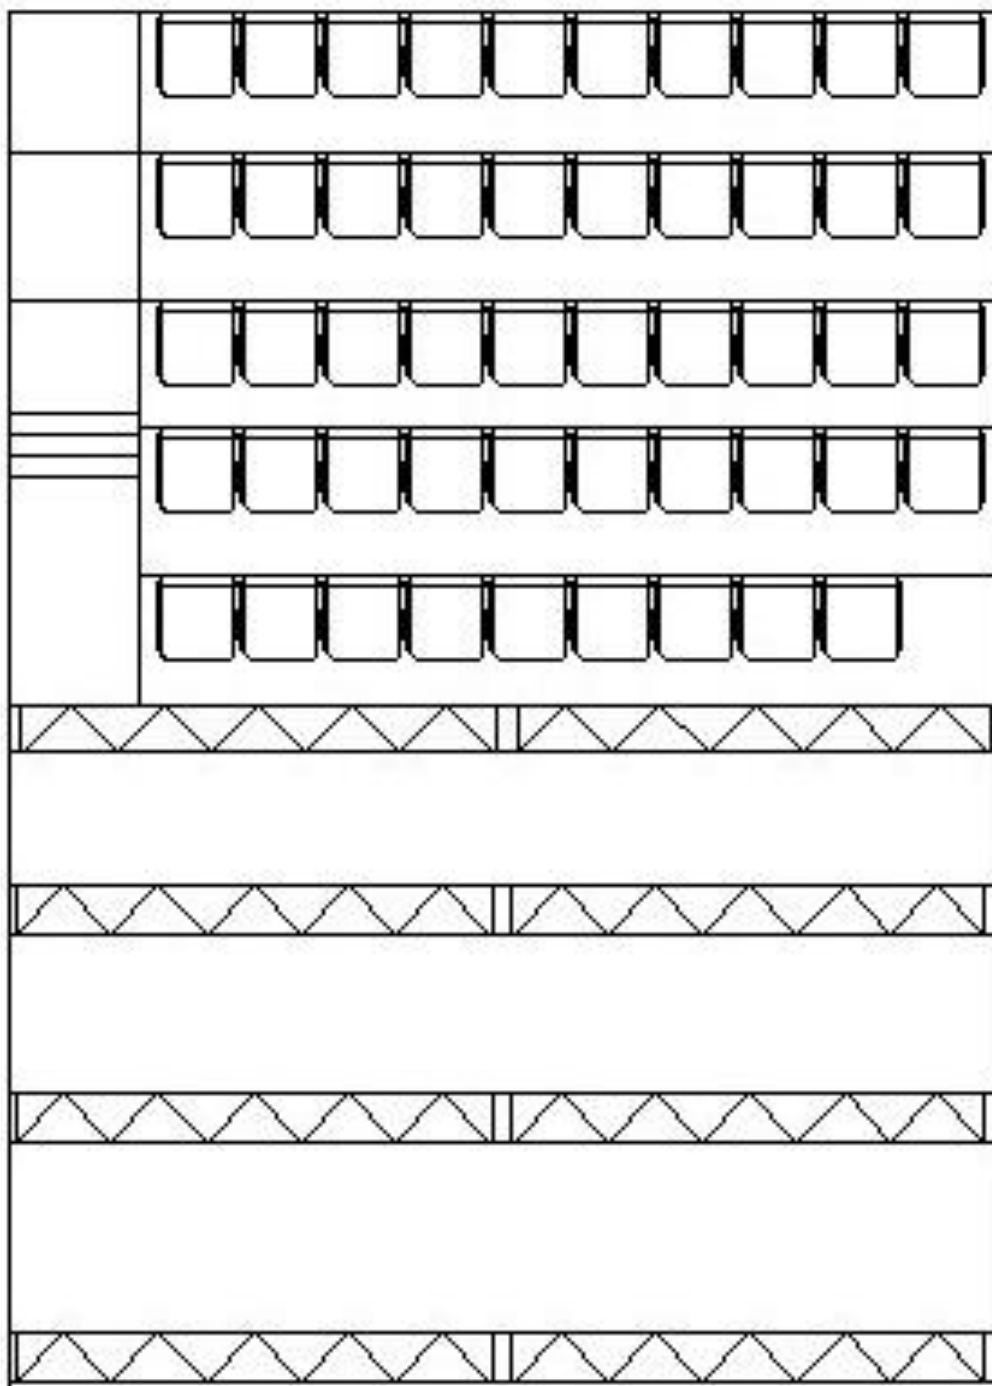

### **Accès décor** :

Direct fond de scène : 2m x 1m

Par l'entrée public (gradin) : 2m x 1m

**Salle** : 49 places

*Plan en annexe*

### Plan du théâtre :

NB Les ponts peuvent être déplacés.

Attention, photos prises avec un grand angle, il y a bien seulement 6m d'ouverture !

Fiche te